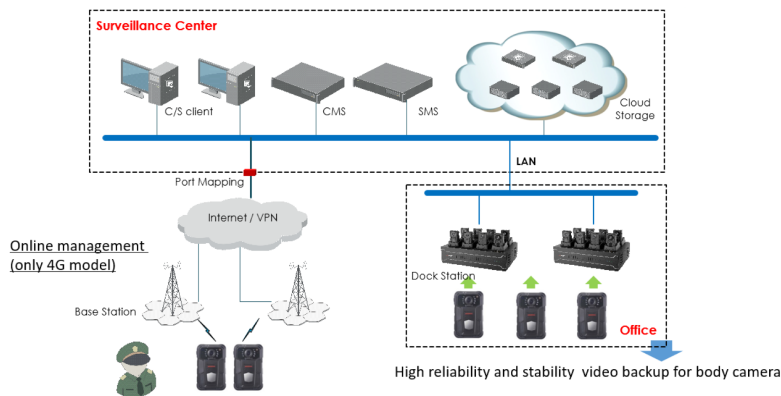

Bodycam kenmerken:

- ✓ H.264, H.265
- ✓ 1080P @ 30fps, 720P @ 30fps
- ✓ 30MP beeldopname
- ✓ Verwijderbare batterij 1650 mAh, 4 uur continu opnemen
- ✓ Batterij vervangen zonder apparaat uit te schakelen
- ✓ klein formaat lichtgewicht
- ✓ IP65